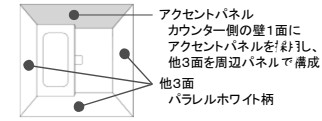

Dグレード

※パラレルホワイト柄
※グレイスホワイト
オールパネル
4面すべて同一柄で統一