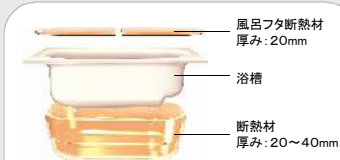

フッ素配合新素材  
【アクアマール人造大理石浴槽】

大理石をイメージした素材感。そのキレイが、長く続く。

キレイが長く続く、つややかな浴槽。

はっ水・はっ油成分を表面だけでなく素材に練り込んでいるので、汚れが付きにくく、キレイが長持ち。

天然の大理石を模した、流れ模様の再現。

素材を何層にも重ねる配合技術により、大理石ならではの深みや奥行き感のある柄を表現。

【保温浴槽】遅く帰っても、温かいお風呂がお出迎え

※断熱材のイラストはイメージです。実際の色とは異なります。

5時間経っても2.5℃以内の湯温低下。※1

発泡ポリスチレン断熱材で浴槽を包み、高い保温効果を発揮しています。

※浴槽内の湯温変化の実験条件等の詳細はカタログをご確認ください。

【新W節水シャワー】

「からだ洗い」も「お風呂洗い」もWで節水。

シャワーの使い心地はそのままに節水できる、3つのモード

ささっとワイドモードならワイドな散水幅で幅広く洗い流し