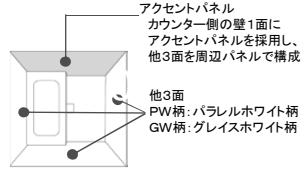

Wall [壁]

Cグレード