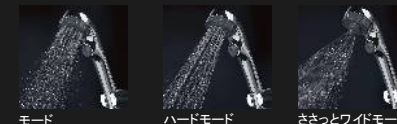

フッ素配合新素材  
【アクアマール人造大理石浴槽】

大理石をイメージした素材感。そのキレイが、長く続く。

キレイが長く続く、つややかな浴槽。

はっ水・はっ油成分を表面だけでなく素材に練り込んでいるので、汚れが付きにくく、キレイが長持ち。

天然の大理石を模した、流れ模様の再現。

素材を何層にも重ねる配合技術により、大理石ならではの深みや奥行き感のある柄を表現。

【保温浴槽】遅く帰っても、温かいお風呂がお出迎え

※断熱材のイラストはイメージです。実際の色とは異なります。

5時間経っても2.5℃以内の湯温低下。※1

発泡ポリスチレン断熱材で浴槽を包み、高い保温効果を発揮しています。

※浴槽内の湯温変化の実験条件等の詳細はカタログをご確認ください。

【新W節水シャワー】

「からだ洗い」も「お風呂洗い」もWで節水。

シャワーの使い心地はそのままに節水できる、3つのモード

ささっとワイドモードならワイドな散水幅で幅広く洗い流し

Wall [壁]

Cグレード

Dグレード

※パラレルホワイト柄  
※グレイスホワイト  
オールパネル  
4面すべて同一柄で統一

Cグレード

モザイク硝子ブルー柄  
+PW柄

モザイク硝子ブラウン柄  
+PW柄

アンティークブラック柄  
+PW柄